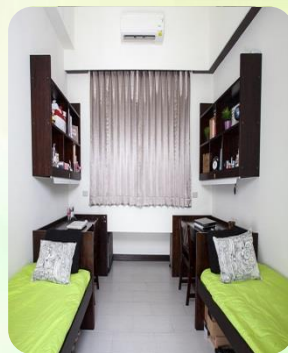

# 嘉南藥理大學學生宿舍

我們提供最溫馨舒適、設備完善的住宿環境，讓家長放心、學子安心。

本校備有10棟學生宿舍，供學生申住。

房間設備均有：

冷氣、寬頻網路、電話線路、免費專屬機車位..等。

公共設施安全完備：

24小時保全、刷卡進出、監視系統、RO冷熱飲水機、超商、電梯...等。

查詢本校宿舍內部照片及簡介請至本校

## 錦篆宿舍區

二人房原木寢具、衣櫃

宿舍B1閱覽室

房間書桌、書架

## 錦篆六、七舍大廳

洗衣間

寢室交誼廳

交誼廳

愛心房衛浴

# 英傑宿舍區

四人雅房

四人套房

區別	宿舍別	房型	每學期住宿費
英傑宿舍區	英傑五舍 (男、女同棟)	雙人套房	21,900元
		四人套房	12,500元
	英傑一舍 (男、女同棟)	四人雅房	9,000元
	英傑三舍 (女舍)	四人套房	10,000元
四人雅房		9,500元	
錦篆宿舍區	錦篆一、二舍(男舍)	雙人雅房	17,000元
	錦篆三、四、五舍(女舍)	雙人套房	17,000元
	錦篆六舍(女舍)	雙人套房	18,000元
	錦篆七舍 (男、女同棟)	單人套房	29,500元
		雙人套房	18,000元